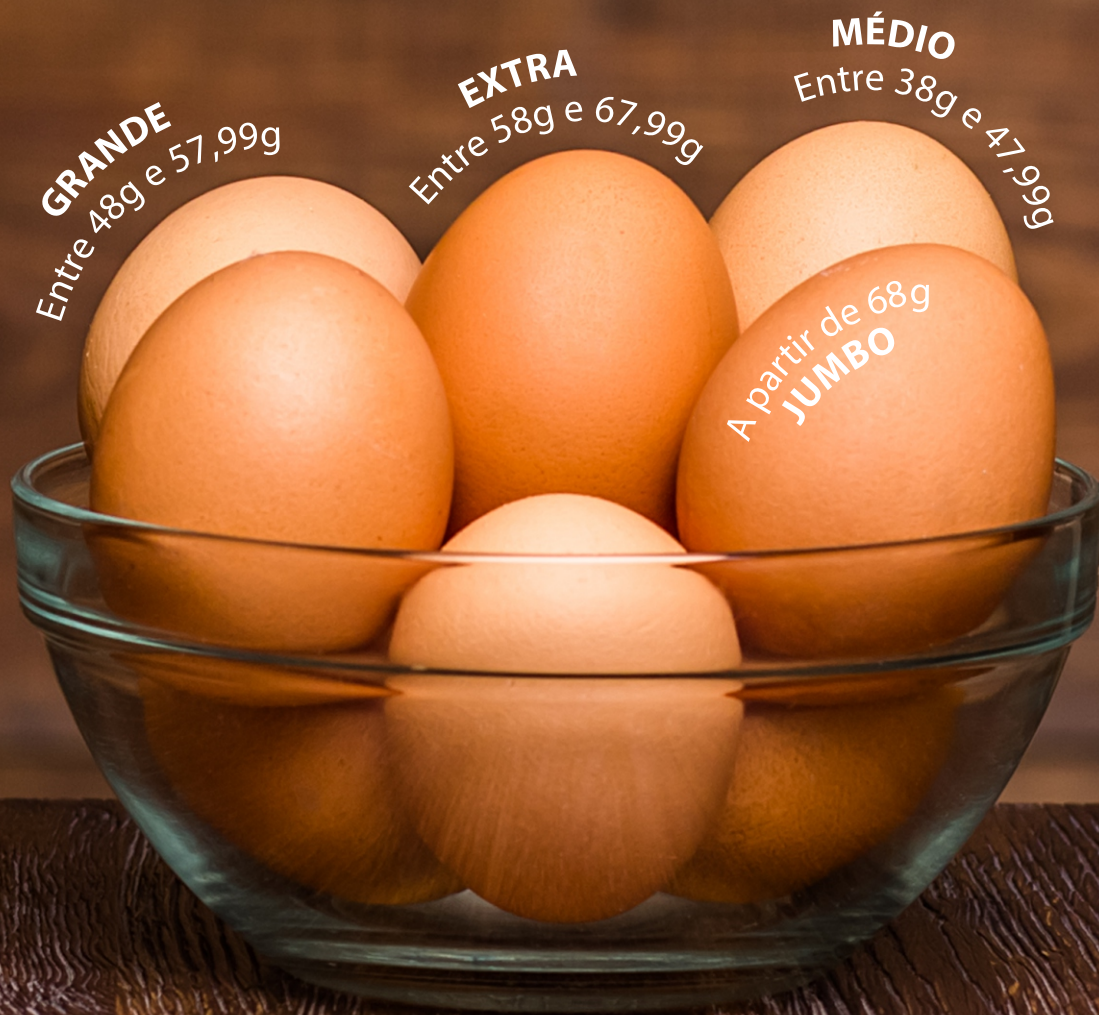

Pesos e tamanhos