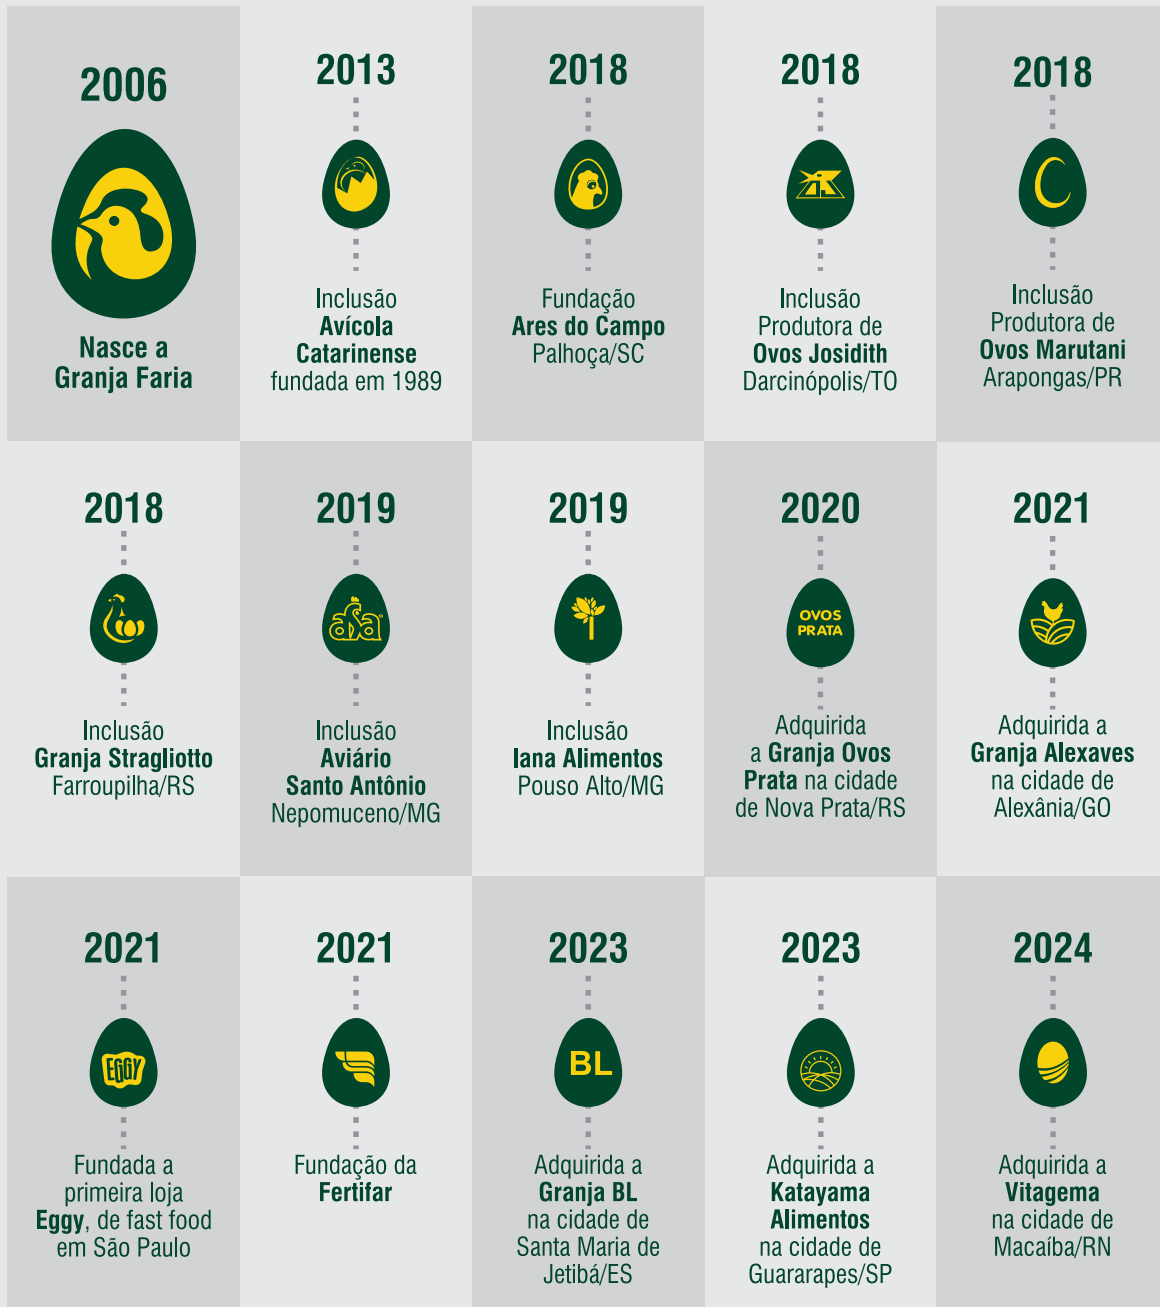

Ovos Katayama,
do jeito que a gente ama.

KATAYAMA
ALIMENTOS

DESDE 1942

KATAYAMA
ALIMENTOS

ESSENCIAIS

Ovos Katayama,
do jeito que a gente ama.

OVOS TIPO EXTRA BRANCO
CONTÉM 12 OVOS - CATEGORIA A

**QUALIDADE
RECONHECIDA**
NO BRASIL E NO MUNDO

MAIOR
PRODUTORA DE OVOS
DO BRASIL

O QUE OFERECEMOS?

OVOS COMERCIAIS
COMUM E CAIPIRA

OVOS
FÉRTEIS

PINTINHOS
DE 1 DIA

INCUBAÇÃO
DE OVOS

MIX DE
PRODUTOS

EXPORTAÇÃO
PARA VÁRIOS
PAÍSES

ABRANGÊNCIA
NACIONAL DE
SUL A NORTE

Nossas marcas

NOSSA HISTÓRIA

Uma empresa:

Acesse nossos sites:

www.granjafaria.com.br

www.globaleggs.com

Uma história de
**RESPEITO, CUIDADO
E QUALIDADE**
acima dos padrões